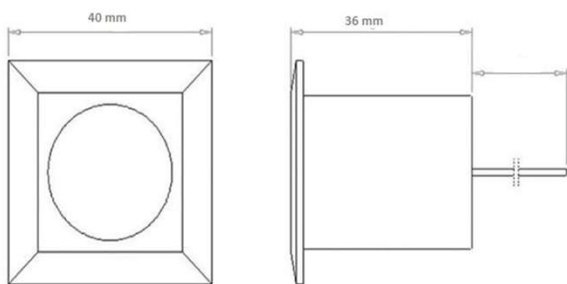

QL-119SQ

Nombre de DEL	1
Marque de DEL	Cree
Couleurs disponibles	WW, NW, PW
Entrée	24V
Consommation	1W
Lumen	100
Diffusion	20 degrés
Dimension	45 x 45 x 36 mm
Trou de perçage	35mm
Materiel	Stainless, verre trempé
Protection IP	68
Câble	1.1m 24AWG
Installation	Parallèle
Certification	ROHS, CE